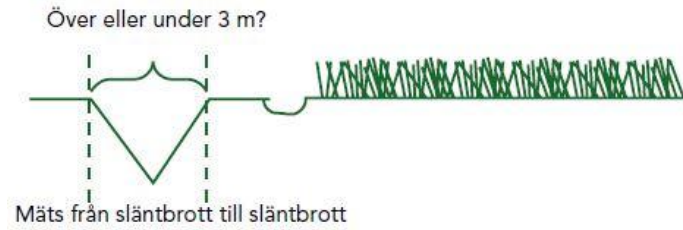

Nackdikets bredd

Nackdiken högst 3 meter, ingen skyddsremsa eller dikesren

Nackdiken över 3 meter

Nackdiken högst 3 meter + skyddsremsa och dikesren