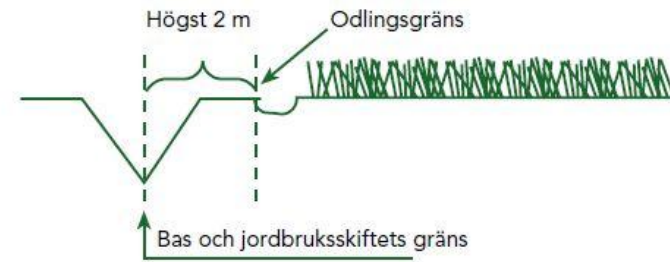

Nackdikets bredd

Nackdiken högst 3 meter, ingen skyddsremsa eller dikesren

Nackdiken över 3 meter

Nackdiken högst 3 meter + skyddsremsa och dikesren